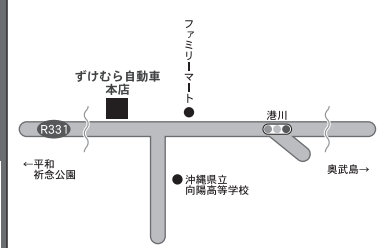

AUTO 2 SHOP

Produced by ずけむら自動車販売

全車保証付。
車検・一般整備・保険も当店へ
おまかせアフターもバッチリ！！
定休日 水曜日・日曜日・祝祭日
八重瀬町具志頭1644-1

TEL 996-4235

トヨタ 4駆車 7速MT 2.7L 200km/時 2007年7月まで付
車検アップし令和6年7月まで付

車台 135

1

本土中古1修復歴無し！
目録車7台あり600km走行車7台あり

車台 475

2

トヨタ7人乗り11速ナビ付
両側パワーライドドア

車台 463

3

トヨタ7人乗り11速ナビ付
プリウス専用調子ツボマフラー

車台 323

4

本土中古15速AT(パドルシフト)
300馬力

車台 371

5

本土中古1修復歴無し！
社外パーツ多数取付保証なし！

車台 742

6

日産 ムックシャックアップ ダブルキャブAX4WD 4WD
支払総額 ●H11年●4D●5MT●ブラック/シルバー ツートン●黒R6/7●リ済込●19万km●修無

200万円

車両本体198万円 諸費用2万円 保証無 定期点検整備無

スバル インプレッサWRX 2.0 WRX STI 451km走行車7台あり7速MT 4WD
支払総額 ●H18年後期●4D●6MT●ブラック●黒R7/3●リ済込●14.9万km●修無

220万円

車両本体215万円 諸費用5万円 保証無 定期点検整備無

トヨタ ヴォクシー ハイブリッド25 進歩110km/時セーフィーフエーゼンス
支払総額 ●R2年後期●5D●黒●黒●検2年付●リ済込●3.3万km●修有

328万円

車両本体320万円 諸費用8万円 保証24ヶ月・距離無制限 定期点検整備無

スバル インプレッサWRX 2.0 WRX STI 6速マニュアル308馬力 4WD
支払総額 ●H23年●4D●6MT●黒●黒●検2年付●リ済込●15万km●修有

280万円

車両本体272万円 諸費用8万円 保証無 定期点検整備無

スバル インプレッサWRX 2.5 WRX STI 451km走行車4台あり6速MT 4WD
支払総額 ●H23年●4D●AT●シルバー●リ済込●16.9万km●修有

175万円

車両本体167万円 諸費用8万円 保証無 定期点検整備無

スバル BRZ 2.0 R 6速パドルシフトAT ●検歴無し●車検●多量
支払総額 ●H24年●2D●AT●黒●黒●検2年付●リ済込●20万km●修無

126万円

車両本体118万円 諸費用8万円 保証無 定期点検整備無

トヨタ2000cc4気4輪 5速マニュアル 280馬力

車台 515

7

本土中古1修復歴無し！
6速マニュアル(DCCD付)

車台 346

8

本土中古
GDB6速マニュアル

車台 267

9

本土中古
6速マニュアル!

車台 739

10

本土中古15速マニュアル
レカロ プレンボ

車台 382

11

本土中古1修復歴無し！保証なし！
人気シルバーブルー5速マニュアル

車台 973

12

スバル インプレッサWRX 2.0 WRX STI 451km走行車4台あり6速MT 4WD
支払総額 ●H16年●4D●5MT●WRブルー●リ済込●17.9万km●修有

100万円

車両本体92万円 諸費用8万円 保証無 定期点検整備無

スバル インプレッサWRX WRX STI 6速マニュアル 451km走行車2台あり
支払総額 ●H16年後期●4D●6MT●WRブルー●リ済込●15.9万km●修無

210万円

車両本体202万円 諸費用8万円 保証無 定期点検整備無

スバル インプレッサWRX 2.0 WRX STI 451km走行車4台あり6速MT 4WD
支払総額 ●H14年●4D●6MT●ブルー●リ済込●17万km●修有

210万円

車両本体202万円 諸費用8万円 保証無 定期点検整備無

スバル WRX 2.0 STI 6速マニュアルワンオーナー 4WD
支払総額 ●H27年●4D●6MT●ガンメタ●リ済込●7.1万km●修有

410万円

車両本体402万円 諸費用8万円 保証無 定期点検整備無

三菱 3速マニュアル 4000cc 200km/時 400馬力
支払総額 ●H20年●4D●5MT●ブルー●リ済込●16.4万km●修有

342万円

車両本体334万円 諸費用8万円 保証無 定期点検整備無

スバル インプレッサWRX 2.0 WRX STI 451km走行車4台あり6速MT 4WD
支払総額 ●H18年●4D●5MT●WRブルーマイカ●リ済込●16万km●修無

140万円

車両本体132万円 諸費用8万円 保証無 定期点検整備無